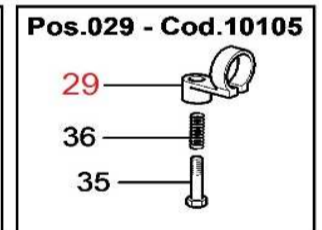

## A SETTORI

## CIRCOLARE cod. 10125

### Jolly a settori

CODICE CODE N°	POSIZIONE POSITION
10200	01
10243	02
30344	3
30345	4
30347	6
30348	7
30349	8
30350	9
30300	10
30351	10a
30352	11
30354	11a
30354	12
30355	12a
30356	13
30357	14
10108	015
30359	16
10109	018
10201	019
30363	19a
10202	020

### Jolly circolare

CODICE CODE N°	POSIZIONE POSITION
10203	01
10243	02
30344	3
30345	4
30347	6
30348	7
30349	8
30350	9
30300	10
30351	10a
30352	11
30354	11a
30354	12
30355	12a
30356	13
30357	14
10108	015
30359	16
30369	26
30370	27
30321	27a
30280	28
10105	029